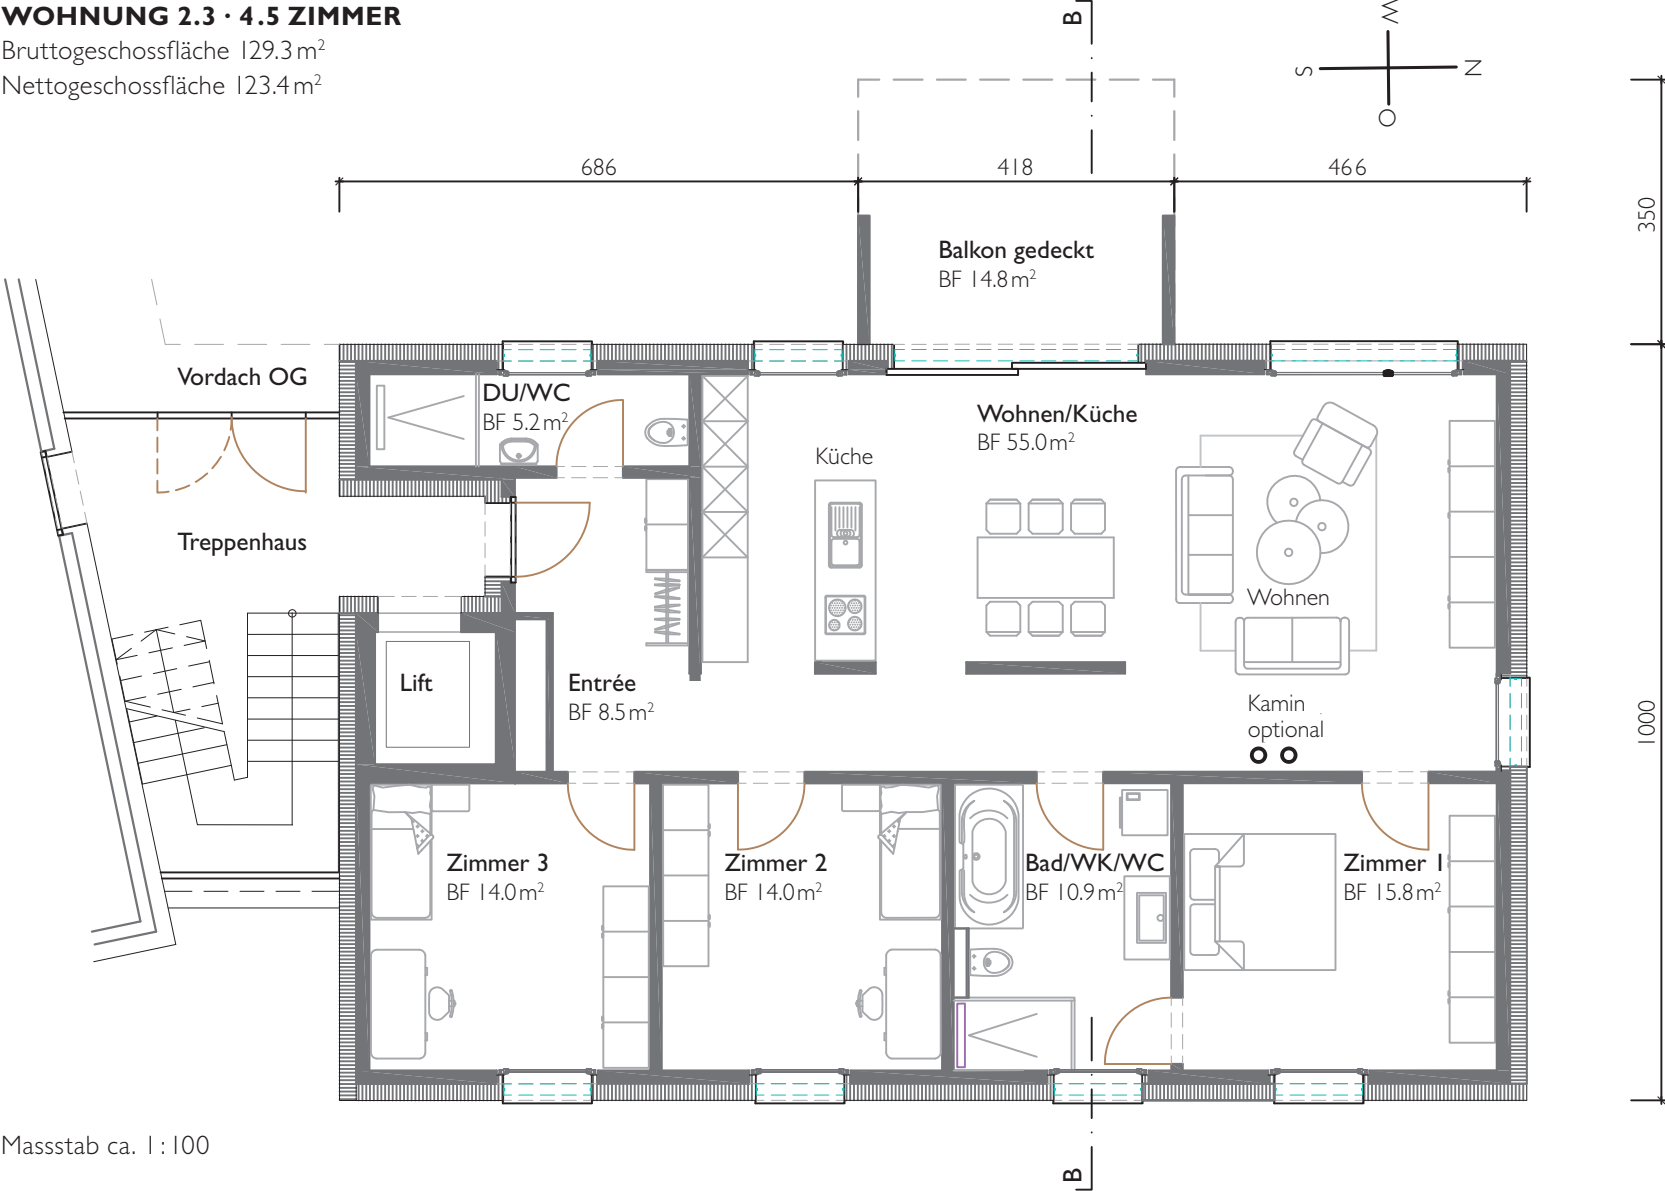

Grundriss Obergeschoss Am Bach 14

WOHNUNG 2.3 · 4.5 ZIMMER

Bruttogeschossfläche 129.3 m²

Nettogeschossfläche 123.4 m²

Masstab ca. 1:100