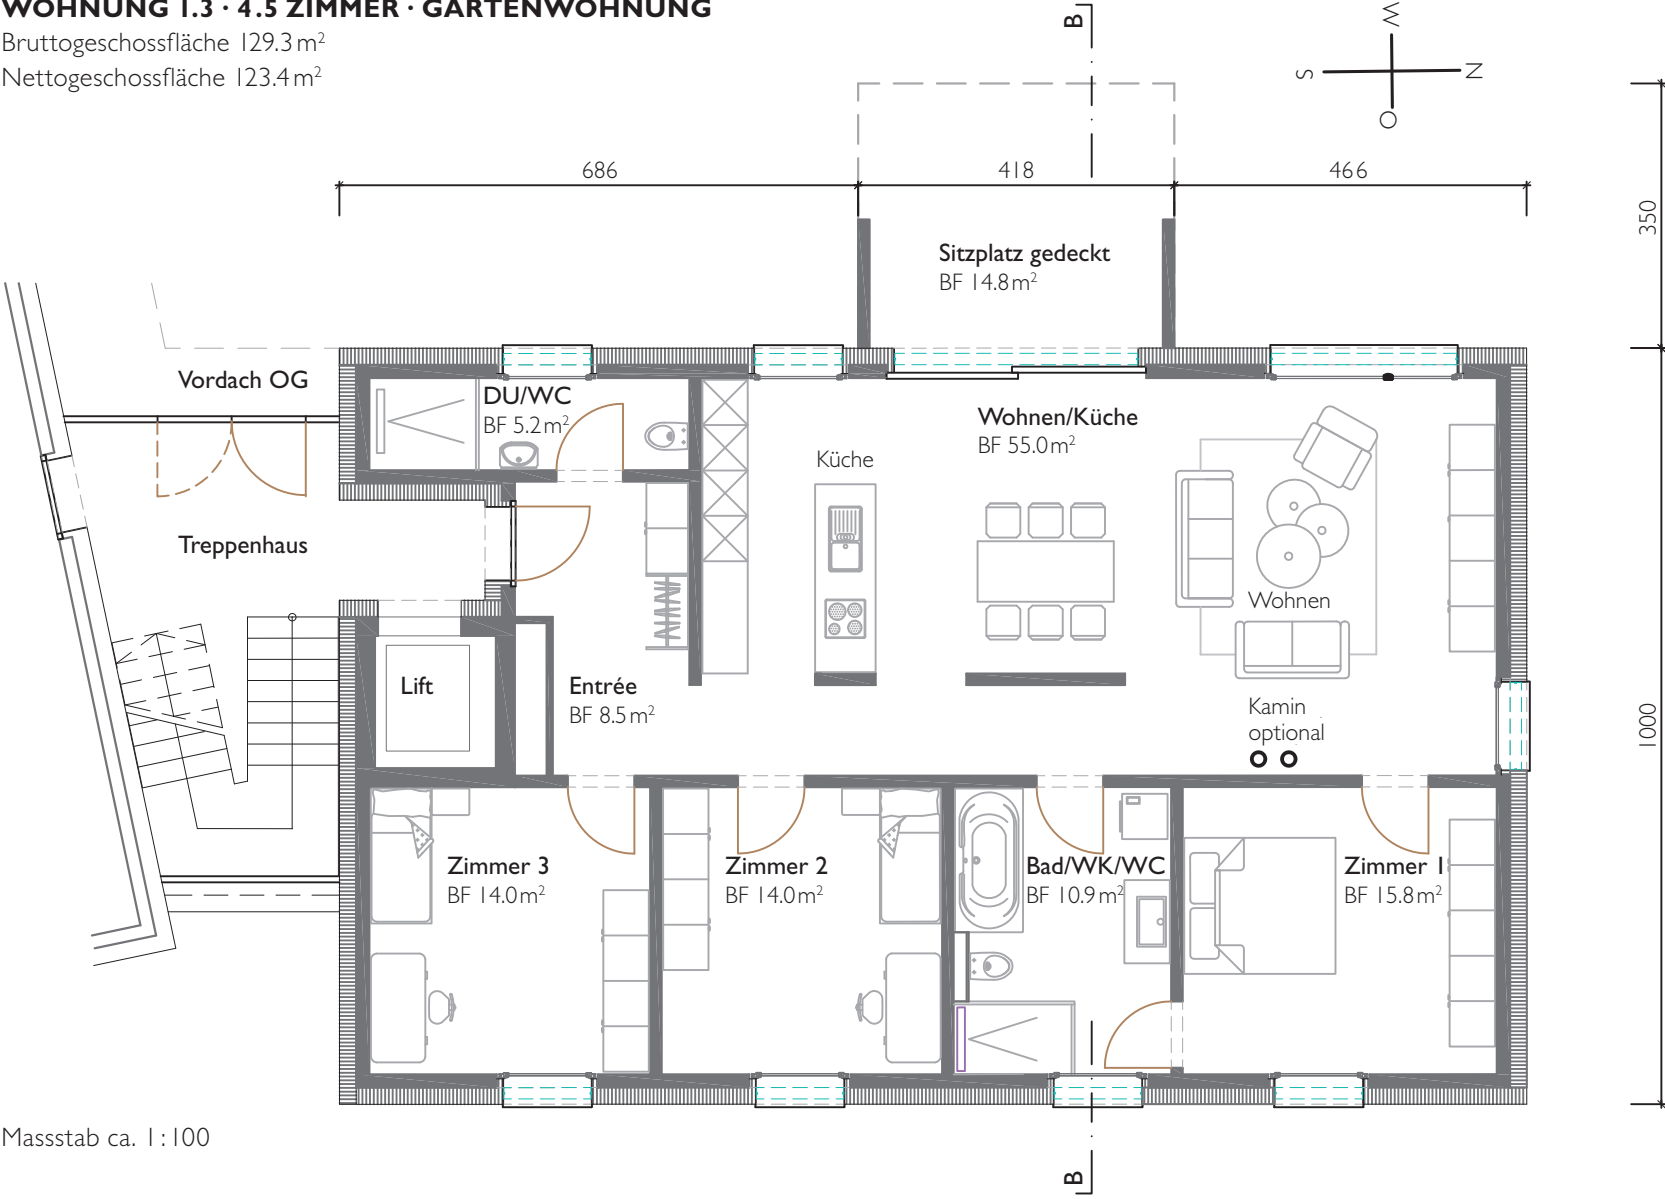

Grundriss Erdgeschoss Am Bach 14

WOHNUNG 1.3 · 4.5 ZIMMER · GARTENWOHNUNG

Bruttogeschossfläche 129.3 m²

Nettogeschossfläche 123.4 m²

Masstab ca. 1:100