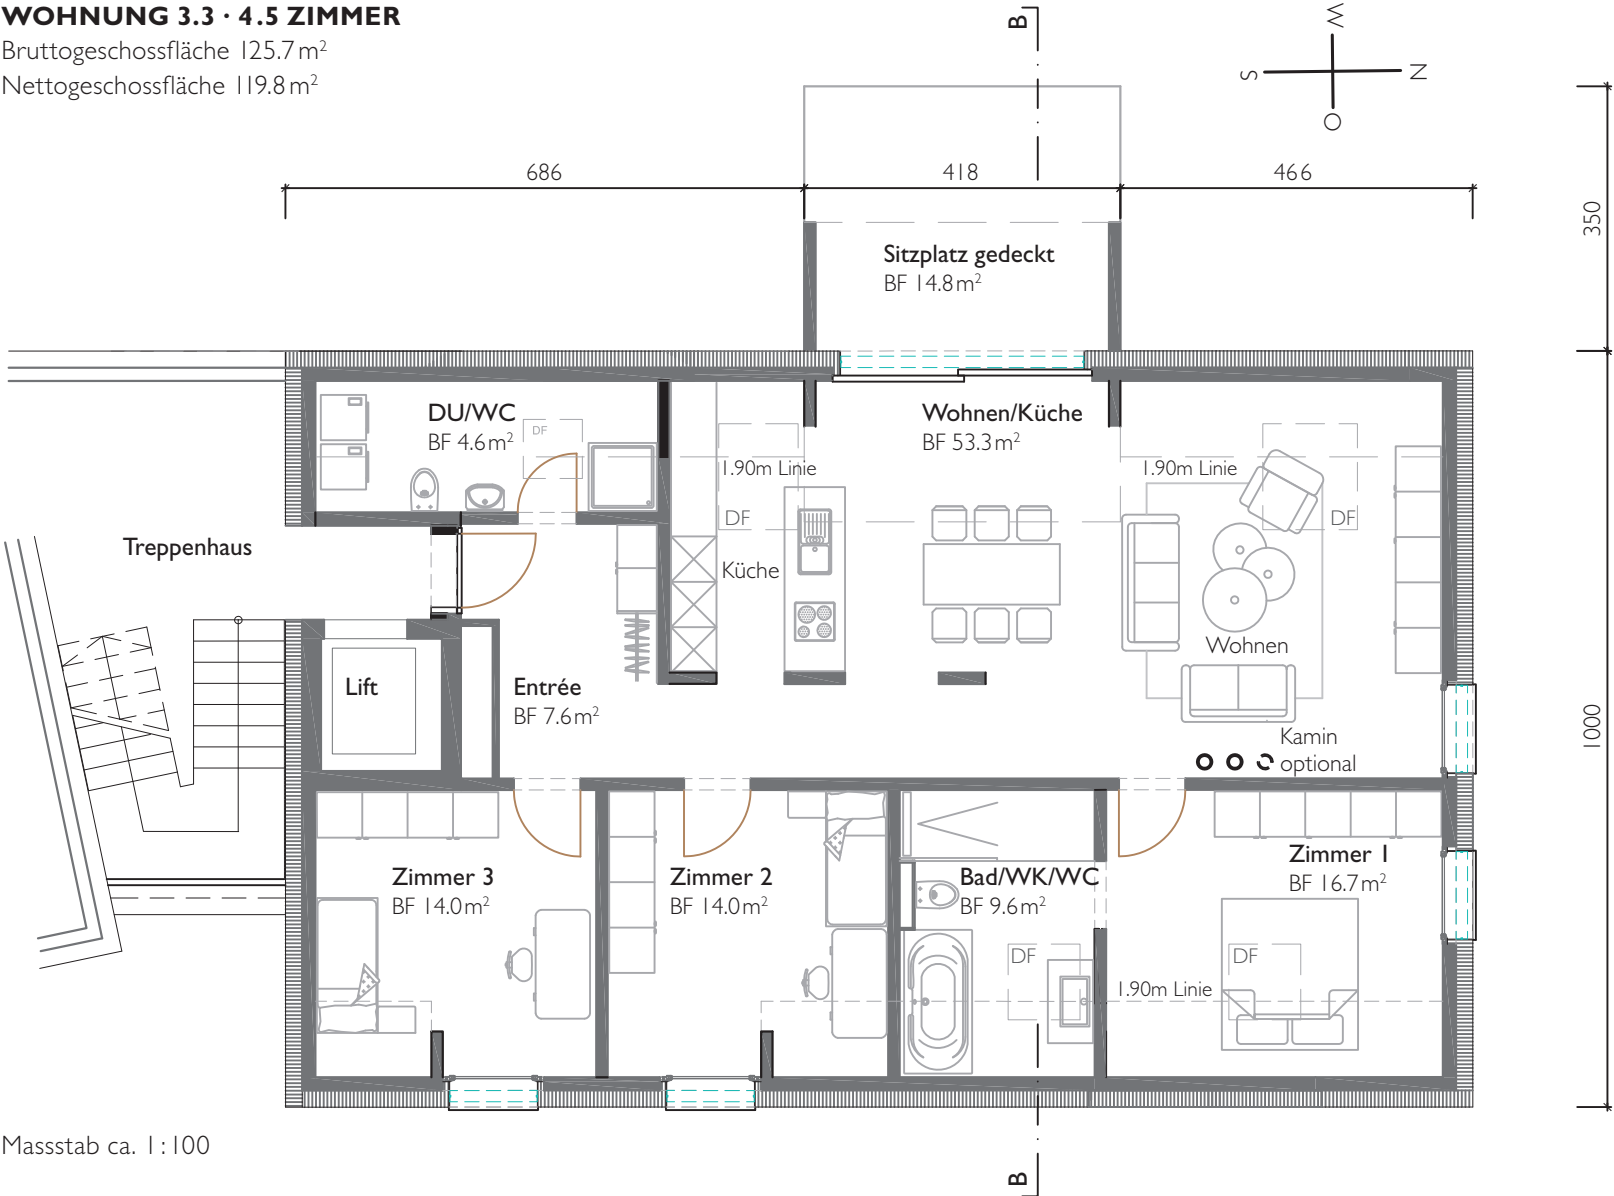

Grundriss Dachgeschoss Am Bach 14

WOHNUNG 3.3 · 4.5 ZIMMER

Bruttogeschossfläche 125.7 m²

Nettogeschossfläche 119.8 m²

Masstab ca. 1:100